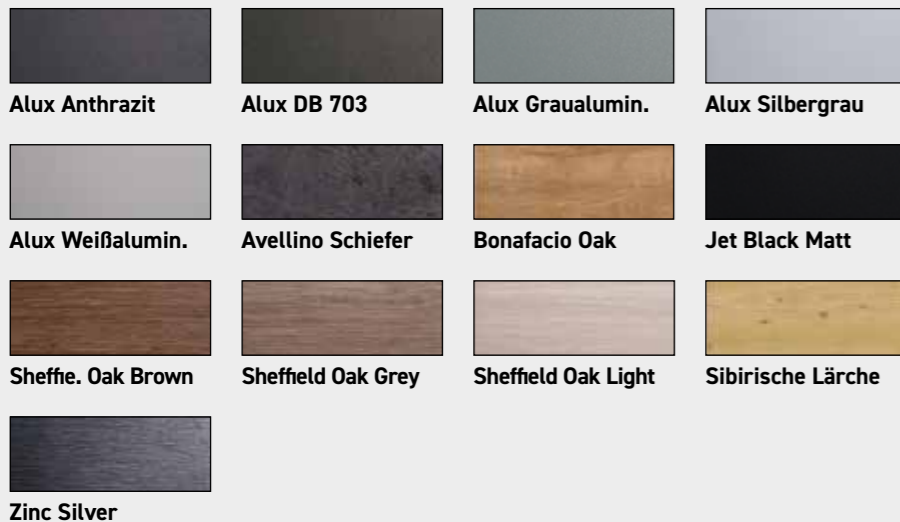

Verkleidungsprofile Exklusiv-Programm

Verkleidungsprofil Exklusiv-Programm

Stärke: 17 mm, Länge: 6.000 mm

Nur
Kommissionsware –
keine Rückgabe
möglich!

Exklusiv-Programm Farben Dekor-Folie

2V Dekor	OV Dekor	U-Profil	H-Profil	Eckprofil	Eckprofil variabel
Breite 200 mm VE 6 m²	Breite 200 mm VE 6 m²	VE 60 m	VE 60 m	VE 60 m	VE 30 m

Farbe	Art.-Nr.	Art.-Nr.	Art.-Nr.	Art.-Nr.	Art.-Nr.	Art.-Nr.
Alux Anthrazit	4851233	4802589	4851489	4851745	4853476	4852001
Alux DB 703	4851235	4802591	4851491	4851747	4853477	4852003
Alux Graualuminium	4851237	4802593	4851493	4851749	4853478	4852005
Alux Silbergrau	4851243	4802599	4851499	4851755	4853481	4852011
Alux Weißaluminium	4851241	4802597	4851497	4851753	4853480	4852009
Avellino Schiefer	4851297	4851041	4851553	4851809	4853508	4852065
Bonafacio Oak	4854387	4854393	4854399	4854405	4854867	4854411
Jet Black Matt	4854388	4854394	4854400	4854406	4854868	4854412
Sheffield Oak Brown	4851357	4851101	4851613	4851869	4853538	4852125
Sheffield Oak Grey	4851359	4851103	4851615	4851871	4853539	4852127
Sheffield Oak Light	4851355	4851099	4851611	4851867	4853537	4852123
Sibirische Lärche	4854389	4854395	4854401	4854407	4854869	4854416
Zinc Silver	4851265	4851009	4851521	4851777	4853492	4852033

Eigenschaften

- → außen und innen verwendbar
- → farbecht und UV-beständig
- → witterungsbeständig
- → formstabil
- → hochschlagfest
- → gut isolierend
- → wartungsfrei / nie wieder streichen
- → schwer entflammbar / selbstlöschend
- → 100 % recycelbar
- → Verarbeitung wie Holz

Befestigung

- → Unterkonstruktion: Glattkantbrett Stärke 19 mm
- → Befestigungsabstand 30 cm
- → Montage mit Fassadenschrauben 38 mm

Zubehör & Befestigungsmaterial

Material	VE	Art.-Nr.
Profiltrettkralen P6	250 Stk.	B9040901
Schrauben für Profiltrettkralen	250 Stk.	B9040898