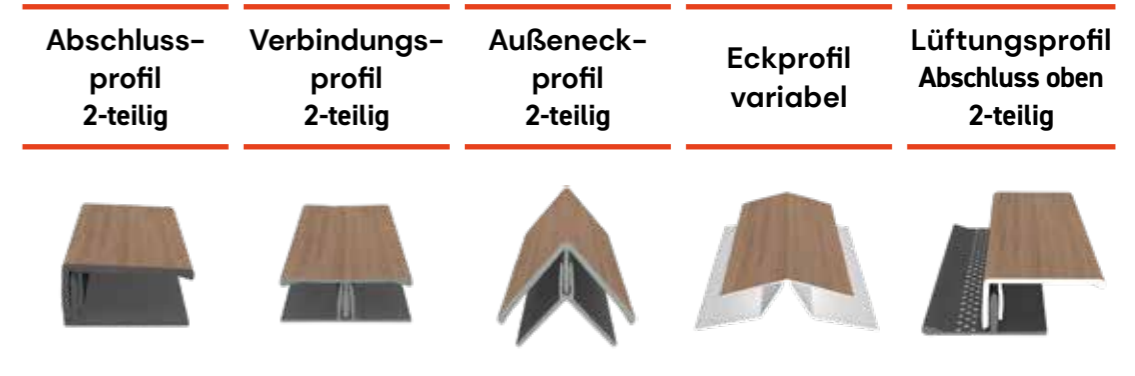

Zubehör & Befestigungsmaterial

Maße (S x L)
17 x 6000 mm
VE 30 m

Maße (S x L)
17 x 6000 mm
VE 30 m

Stärke x Länge
17 x 6000 mm
VE 30 m

Maße (S x L)
17 x 6000 mm
VE 30 m

Maße (S x L)
17 x 6000 mm
VE 30 m

Farbe	Art.-Nr.	Art.-Nr.	Art.-Nr.	Art.-Nr.	Art.-Nr.
Anthrazitgrau Stylo	4853871	4853915	4853959	4854003	4854038
Bonafacio Oak	4854536	4854546	4854556	4854411	4854566
Buckingham Grey	4853867	4853911	4853955	4853999	4854034
Kalkeiche	4853880	4853924	4853968	4854026	4854047
Kensington Grey	4853866	4853910	4853954	4853998	4854033
Rustic Cherry	4853876	4853920	4853964	4852191	4854043
Sheffield Oak Brown	4853864	4853908	4853952	4852125	4854031
Sheffield Oak Grey	4853863	4853907	4853951	4852127	4854030
Sheff. Oak Kolonial	4853870	4853914	4853958	4852131	4854037
Sheffield Oak Light	4853862	4853906	4853950	4852123	4854029
Sibirische Lärche	4854537	4854547	4854557	4854416	4854567
Soft Cherry	4853875	4853919	4853963	4852193	4854042
Country Teak	4854538	4854548	4854558	4854413	4854568
Savanna Teak	4854539	4854549	4854559	4854414	4854569
Tropic Teak	4854540	4854550	4854560	4854415	4854570